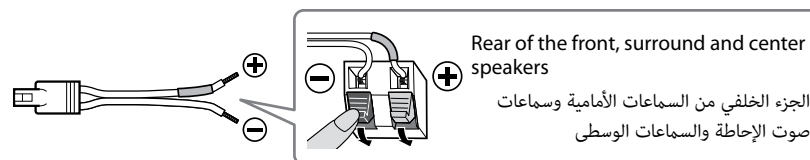

To connect speaker cords to the speaker/لتوصيل أسلاك السماعة بالسماعة الوسطى

Connect the cord so that the cord's color tube matches the color of the label on the rear of the speaker.

قم بتوصيل السلك بحيث يناسب لون إطار السلك لون الملصق الموجود على الجزء الخلفي من السماعة.