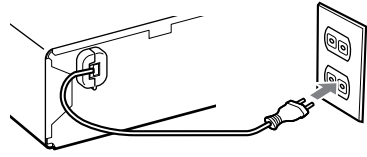

Note

Do not insert a disc before performing the Quick Setup.

ملاحظة

لا تقم بإدخال أسطوانة قبل تنفيذ التهيئة السريعة Quick Setup.

1 Connect the AC power cord.

The shape of the wall outlet differs depending on the area.

قم بتوصيل سلك التيار المتردد.

يختلف شكل مقبس الحائط باختلاف المنطقة.

2 Turn on the power of the main unit and TV.

قم بتشغيل الطاقة للوحدة الرئيسية والتلفاز.

I/⏻
(الطاقة/power)

3 Switch the input selector on your TV to display "SONY Home Theatre System."