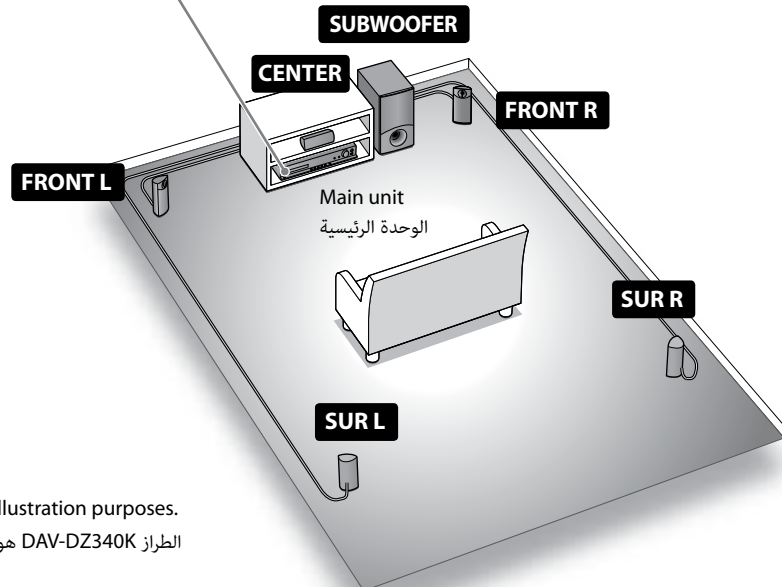

DAV-DZ340K is the model used for illustration purposes.

الطراز DAV-DZ340K هو الطراز المستخدم لأغراض التوضيح.

2 Connecting your TV/set-top box/توصيل التلفزيون/الجهاز العلوي الخاص بك

Depending on the jacks on your TV or set-top box, select the video and audio connection method.

وفقاً للمقابس الموجودة في التلفزيون أو الجهاز العلوي لديك، اختر أسلوب توصيل الصوت والفيديو.

Connecting the video to your TV/توصيل الفيديو بالتلفزيون