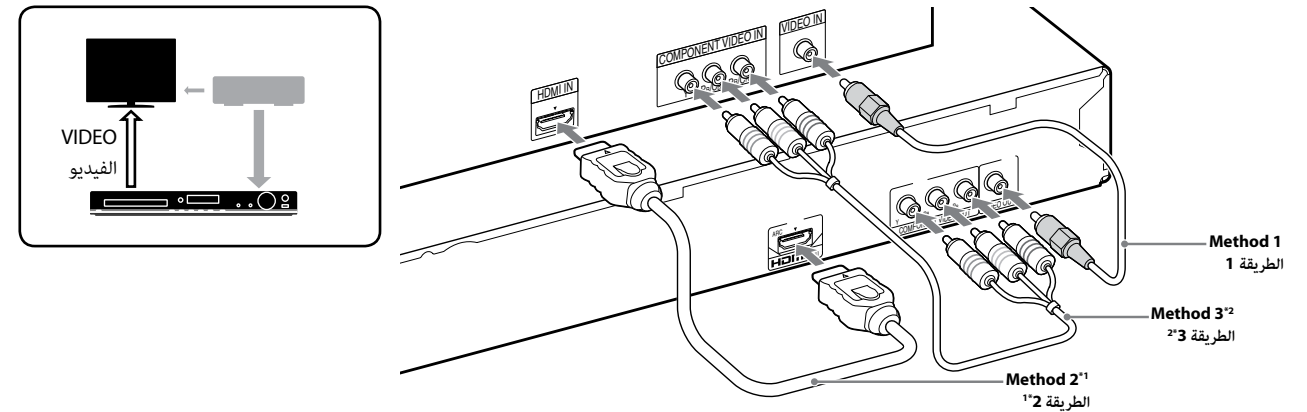

*1 The HDMI cable is supplied with certain models/in certain areas only.

*2 Not supplied. The COMPONENT VIDEO OUT jacks are available on DAV-DZ640K/DZ840K/DZ940K only.

*1 يتم إرفاق كبل HDMI مع بعض الموديلات/في مناطق معينة فقط.

*2 غير مرفق. تتوفر مقابس COMPONENT VIDEO OUT في جهاز DAV-DZ640K/DZ840K/DZ940K فقط.

Connecting the audio from your set-top box/توصيل الصوت من الجهاز العلوي

If you do not use a set-top box, refer to "Connecting your TV/set-top box" in the Operating Instructions.

إذا لم تكن تستخدم جهازاً علوياً، فارجع إلى «توصيل التلفاز/جهاز الاستقبال» في تعليمات التشغيل.