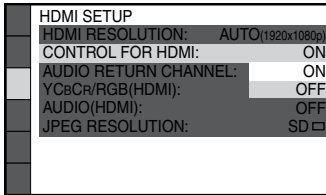

Note

Displayed items vary depending on the area.

ملاحظة

تختلف البنود المعروضة وفقاً للمنطقة.