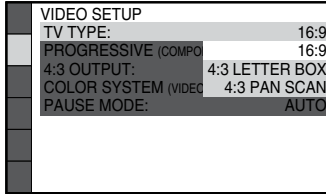

Note

Displayed items vary depending on the area.

ملاحظة

تختلف البنود المعروضة وفقاً للمنطقة.