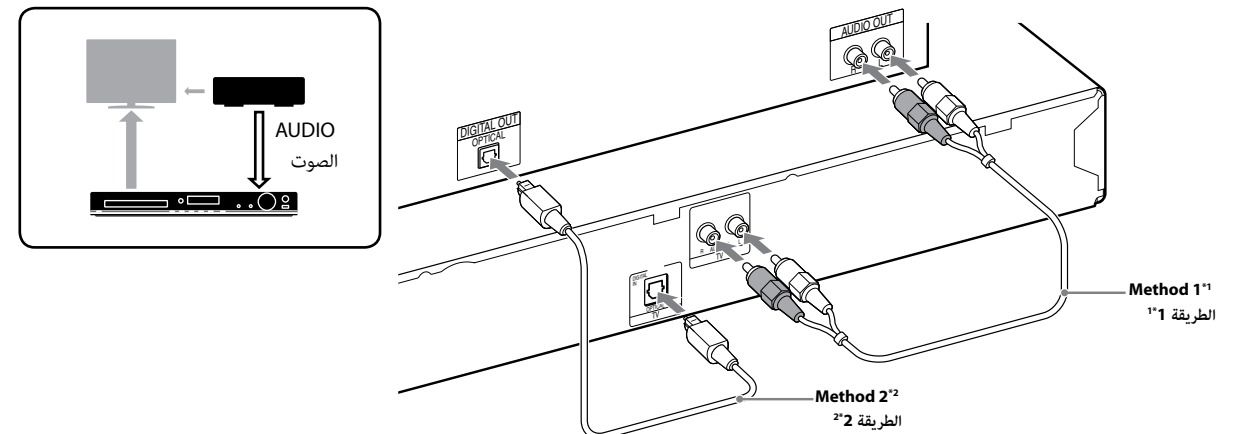

*2 Not supplied. The COMPONENT VIDEO OUT jacks are available on DAV-DZ640K/DZ840K/DZ940K only.

*1 يتم إرفاق كبل HDMI مع بعض الموديلات/في مناطق معينة فقط.

*2 غير مرفق. تتوفر مقابس COMPONENT VIDEO OUT في جهاز DAV-DZ640K/DZ840K/DZ940K فقط.

Connecting the audio from your set-top box/توصيل الصوت من الجهاز العلوي

If you do not use a set-top box, refer to "Connecting your TV/set-top box" in the Operating Instructions.

إذا لم تكن تستخدم جهازاً علوياً، فارجع إلى «توصيل التلفاز/جهاز الاستقبال» في تعليمات التشغيل.