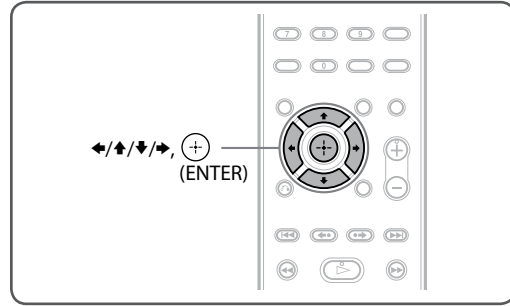

Note

Do not insert a disc before performing the Quick Setup.

ملاحظة

لا تقم بإدخال أسطوانة قبل تنفيذ التهيئة السريعة Quick Setup.

1 Connect the AC power cord.

The shape of the wall outlet differs depending on the area.

قم بتوصيل سلك التيار المتردد.

يختلف شكل مقبس الحائط باختلاف المنطقة.

2 Turn on the power of the main unit and TV.

قم بتشغيل الطاقة للوحدة الرئيسية والتلفاز.

I/⏻
(الطاقة/power)

3 Switch the input selector on your TV to display "SONY Home Theatre System."

قم بتحويل مفتاح اختيار وضع الإدخال الموجود على التلفاز بحيث يعرض "SONY Home Theatre System."

4 Set each following item, using ←/↑/↓/→ and (+).

قم بضبط كل عنصر من العناصر التالية باستخدام ←/↑/↓/→ و (+).

Note