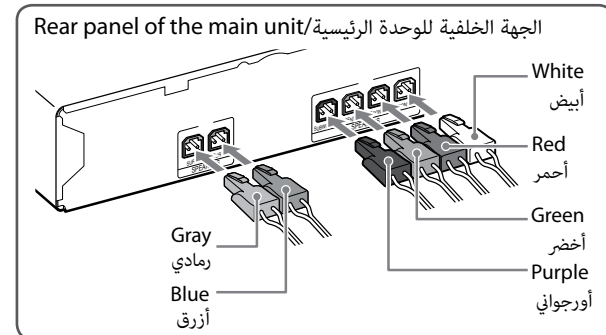

DAV-DZ340K is the model used for illustration purposes.

الطراز DAV-DZ340K هو الطراز المستخدم لأغراض التوضيح.

2 Connecting your TV/set-top box/توصيل التلفزيون/الجهاز العلوي الخاص بك

Depending on the jacks on your TV or set-top box, select the video and audio connection method.

وفقاً للمقابس الموجودة في التلفزيون أو الجهاز العلوي لديك، اختر أسلوب توصيل الصوت والفيديو.

Connecting the video to your TV/توصيل الفيديو بالتلفزيون